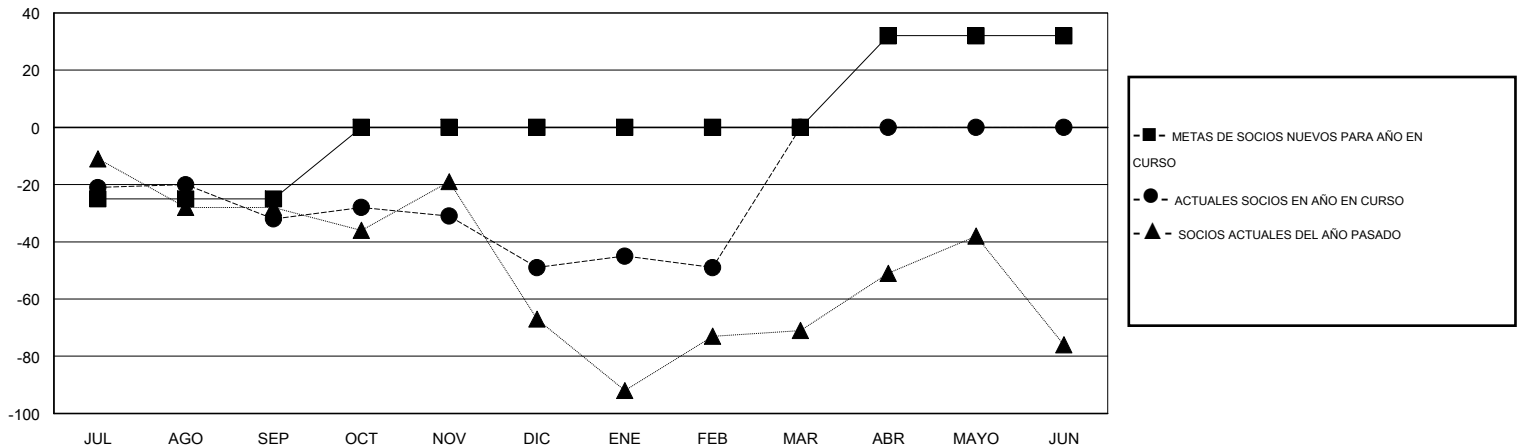

# MONTHLY MEMBERSHIP PROGRESS REPORT

District O 1

Results as of: 2/28/2015

GMT: Pedro Marrello

UBICACIÓN ARGENTINA

GMT DE AE 3

Clubes					socios				
RESULTADOS DE 2014-2015					RESULTADOS DE 2014-2015				
TRIMESTRE	META DE CLUBES NUEVOS	NUEVOS CLUBES	CLUBES DADOS DE BAJA	GANANCIA/PÉRDIDA NETA	TRIMESTRE	META DE SOCIOS NUEVOS	SOCIOS FUNDADORES Y NUEVOS SOCIOS AÑADIDOS	SOCIOS DADOS DE BAJA	GANANCIA/PÉRDIDA NETA
JUL/AGO/SEP	0	0	0	0	JUL/AGO/SEP	-25	17	49	-32
OCT/NOV/DIC	1	0	1	-1	OCT/NOV/DIC	25	15	32	-17
ENE/FEB/MAR	0	0	0	0	ENE/FEB/MAR	0	4	4	0
ABR/MAYO/JUN	1	0	0	0	ABR/MAYO/JUN	32	0	0	0

METAS Y CIFRA ACUMULATIVA DE CLUBES NUEVOS

METAS Y CIFRA ACUMULATIVA DE SOCIOS

CLUBES DADOS DE BAJA: 1	19 CLUBS OF 49 AÑADIERON 1 O MÁS SOCIOS NUEVOS	<b>DISTRIBUCIÓN POR SEXO</b>
		MASCULINO 372 (42.66%)
		FEMENINO 500 (57.34%)
<b>SOCIOS DADOS DE BAJA</b>	<a href="#">CLIC AQUÍ PARA DATOS DE SALUD DE CLUB</a>	<b>SOCIOS EN UNIDAD FAMILIAR</b> 311
FALLECIDOS 7		CABEZA DE FAMILIA 142
CLUB CANCELADO 10		NO ES CABEZA DE FAMILIA 169
OTRO 68		
<b>TOTAL 85</b>		