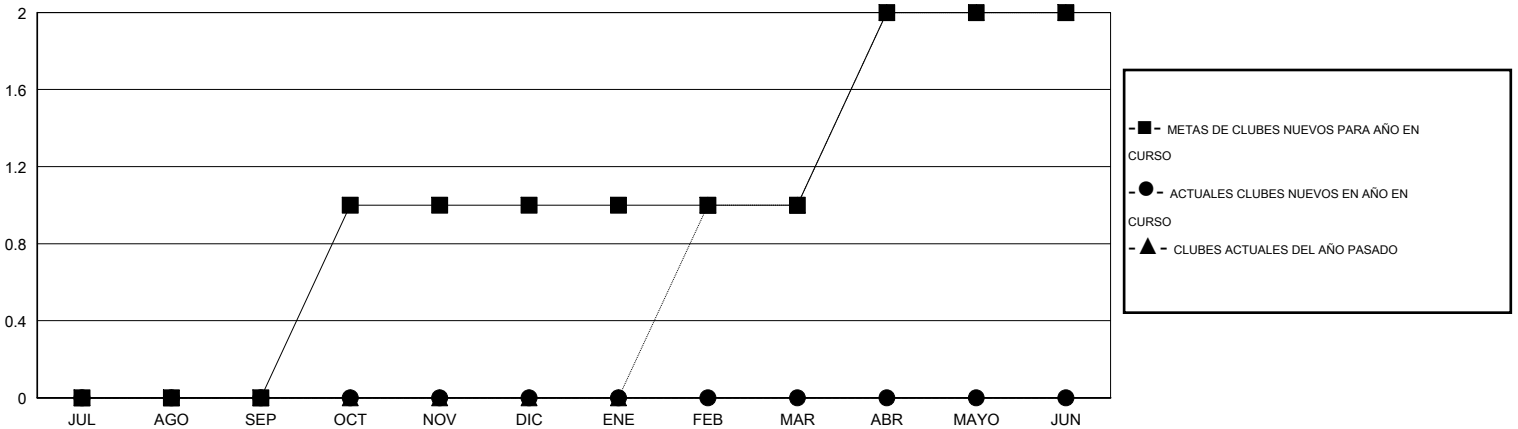

# MONTHLY MEMBERSHIP PROGRESS REPORT

District O 1

Results as of: 2/28/2015

GMT: Pedro Marrello

UBICACIÓN ARGENTINA

GMT DE AE 3

Clubes					socios				
RESULTADOS DE 2014-2015					RESULTADOS DE 2014-2015				
TRIMESTRE	META DE CLUBES NUEVOS	NUEVOS CLUBES	CLUBES DADOS DE BAJA	GANANCIA/PÉRDIDA NETA	TRIMESTRE	META DE SOCIOS NUEVOS	SOCIOS FUNDADORES Y NUEVOS SOCIOS AÑADIDOS	SOCIOS DADOS DE BAJA	GANANCIA/PÉRDIDA NETA
JUL/AGO/SEP	0	0	0	0	JUL/AGO/SEP	-25	17	49	-32
OCT/NOV/DIC	1	0	1	-1	OCT/NOV/DIC	25	15	32	-17
ENE/FEB/MAR	0	0	0	0	ENE/FEB/MAR	0	4	4	0
ABR/MAYO/JUN	1	0	0	0	ABR/MAYO/JUN	32	0	0	0

METAS Y CIFRA ACUMULATIVA DE CLUBES NUEVOS

METAS Y CIFRA ACUMULATIVA DE SOCIOS

CLUBES DADOS DE BAJA: 1	19 CLUBS OF 49 AÑADIERON 1 O MÁS SOCIOS NUEVOS	<b>DISTRIBUCIÓN POR SEXO</b>
		MASCULINO 372 (42.66%)
		FEMENINO 500 (57.34%)
<b>SOCIOS DADOS DE BAJA</b>	<a href="#">CLIC AQUÍ PARA DATOS DE SALUD DE CLUB</a>	<b>SOCIOS EN UNIDAD FAMILIAR</b> 311
FALLECIDOS 7		CABEZA DE FAMILIA 142
CLUB CANCELADO 10		NO ES CABEZA DE FAMILIA 169
OTRO 68		
<b>TOTAL 85</b>		